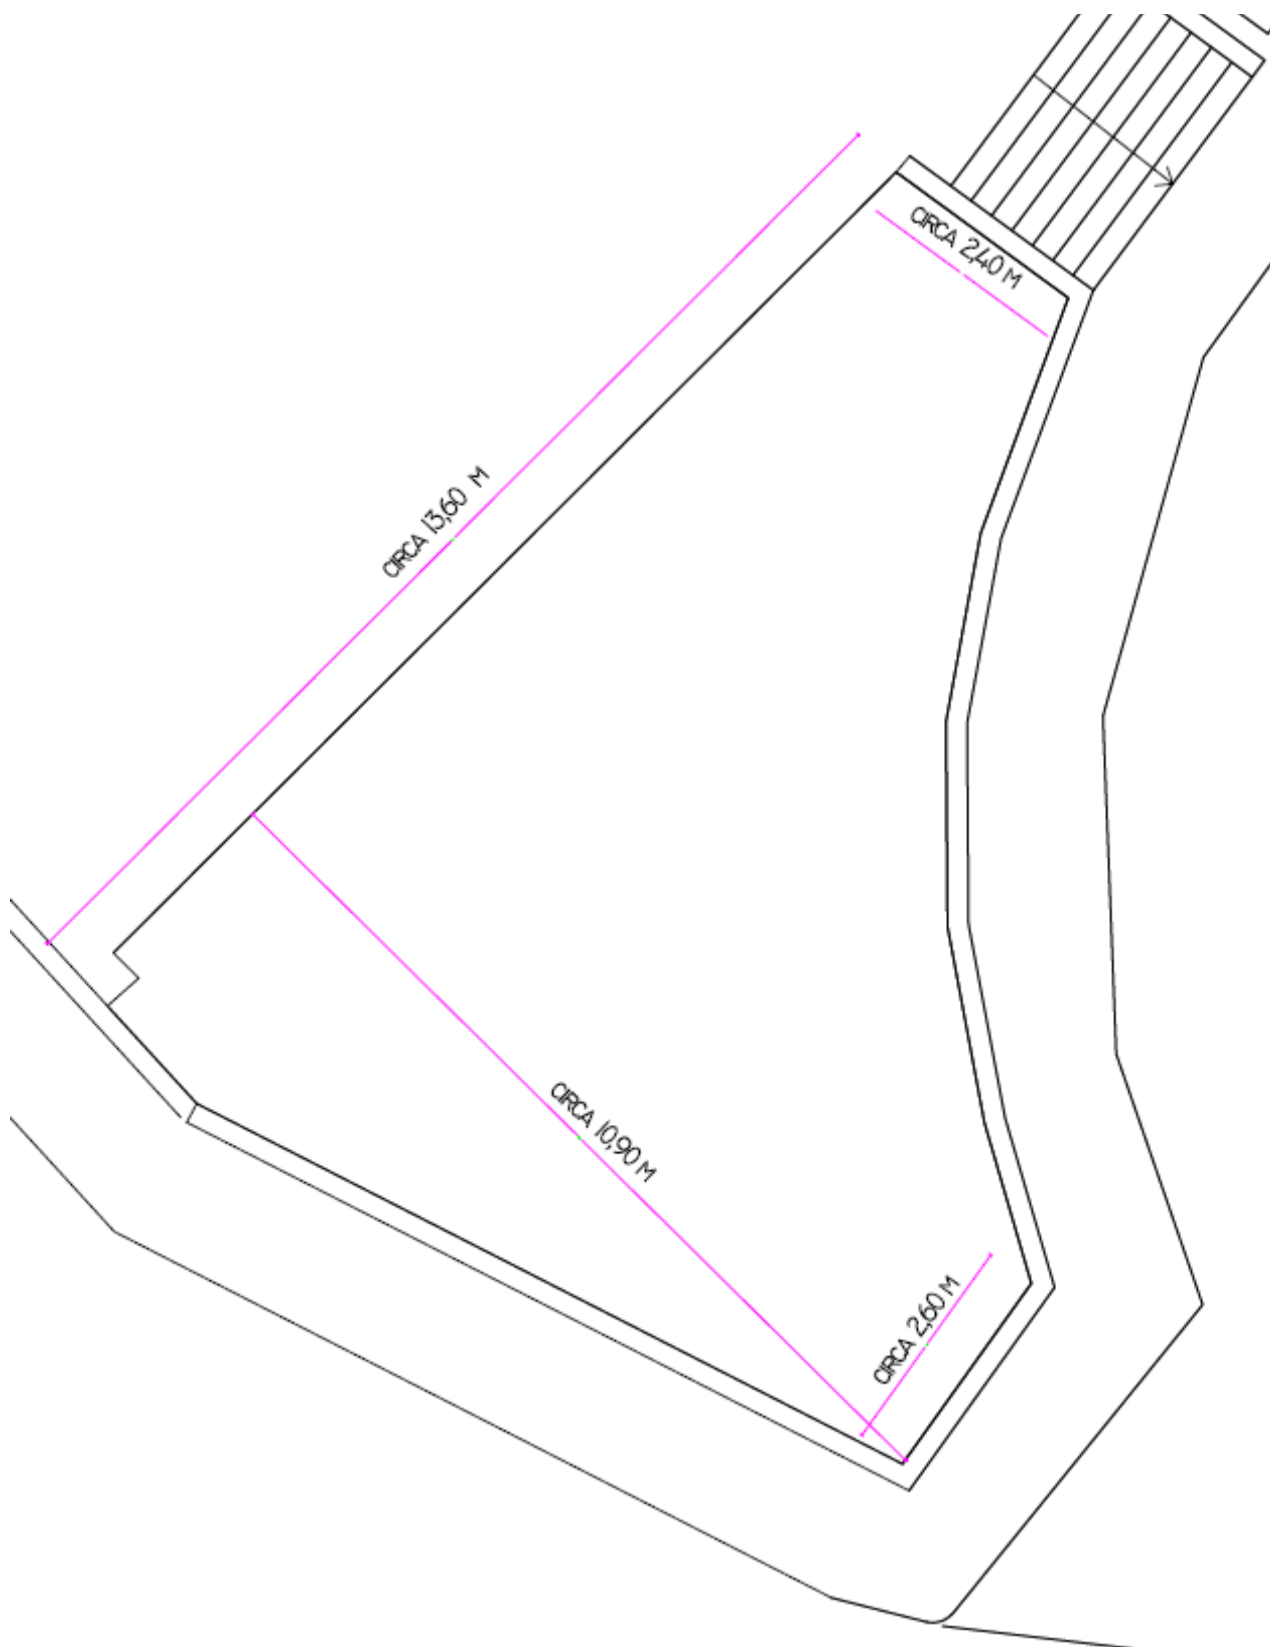

COLLOCAZIONI OPERE D'ARTE

Collocazione Opera d'arte SEZIONE A): nell'area verde situata a destra dell'ingresso principale

Tutte le misure prima dell'esecuzione dell'opera dovranno essere accuratamente rilevate sul posto

Collocazione Opera d'arte SEZIONE B): corpo ampliamento dell'edificio principale – rivestito in lastre di porfido – prospetto est edificio

Prospetto Est – Vista da valle:

Prospetto Est – Vista da monte: